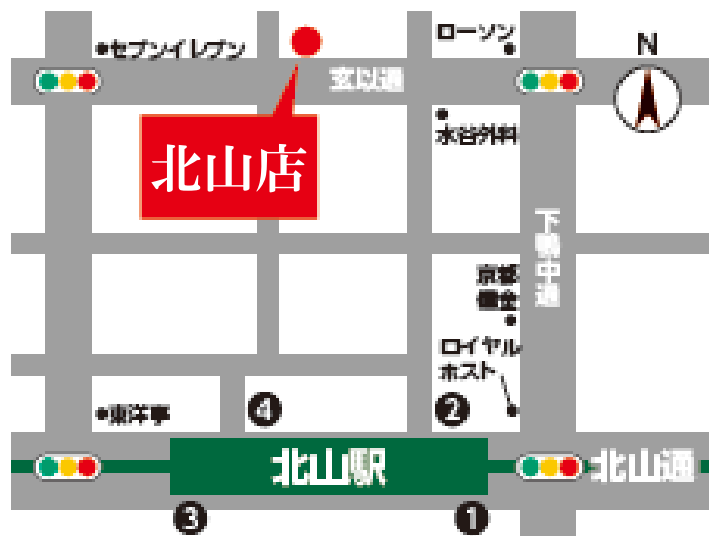

お客様各位 店舗統合のお知らせ

平素より、学生ハウジングを
ご利用いただきありがとうございます。

誠に勝手ながら 御所西烏丸店 は

2022年3月31日(木)

をもちまして閉店し、
北山店 に移転統合いたします。

今後新しい店舗におきましても、
より一層のサービス向上に務めてまいりますので
何卒ご理解賜りますようお願い申し上げます。

賃貸・売買・資産管理

移転先店舗のご案内

北山店 (本社内に併設)

店舗住所 〒603-8051
京都市北区上賀茂榊田町78番地

連絡先 TEL 075-791-3215

FAX 075-723-1616

0800-919-3215

※ご来店は完全予約制とさせていただきます。

営業時間 9:30~17:30

こちらのQRコードを
読み取ってご覧いただけます

不動産に関することは
お気軽にご相談ください!

あけだま
40th
since1982